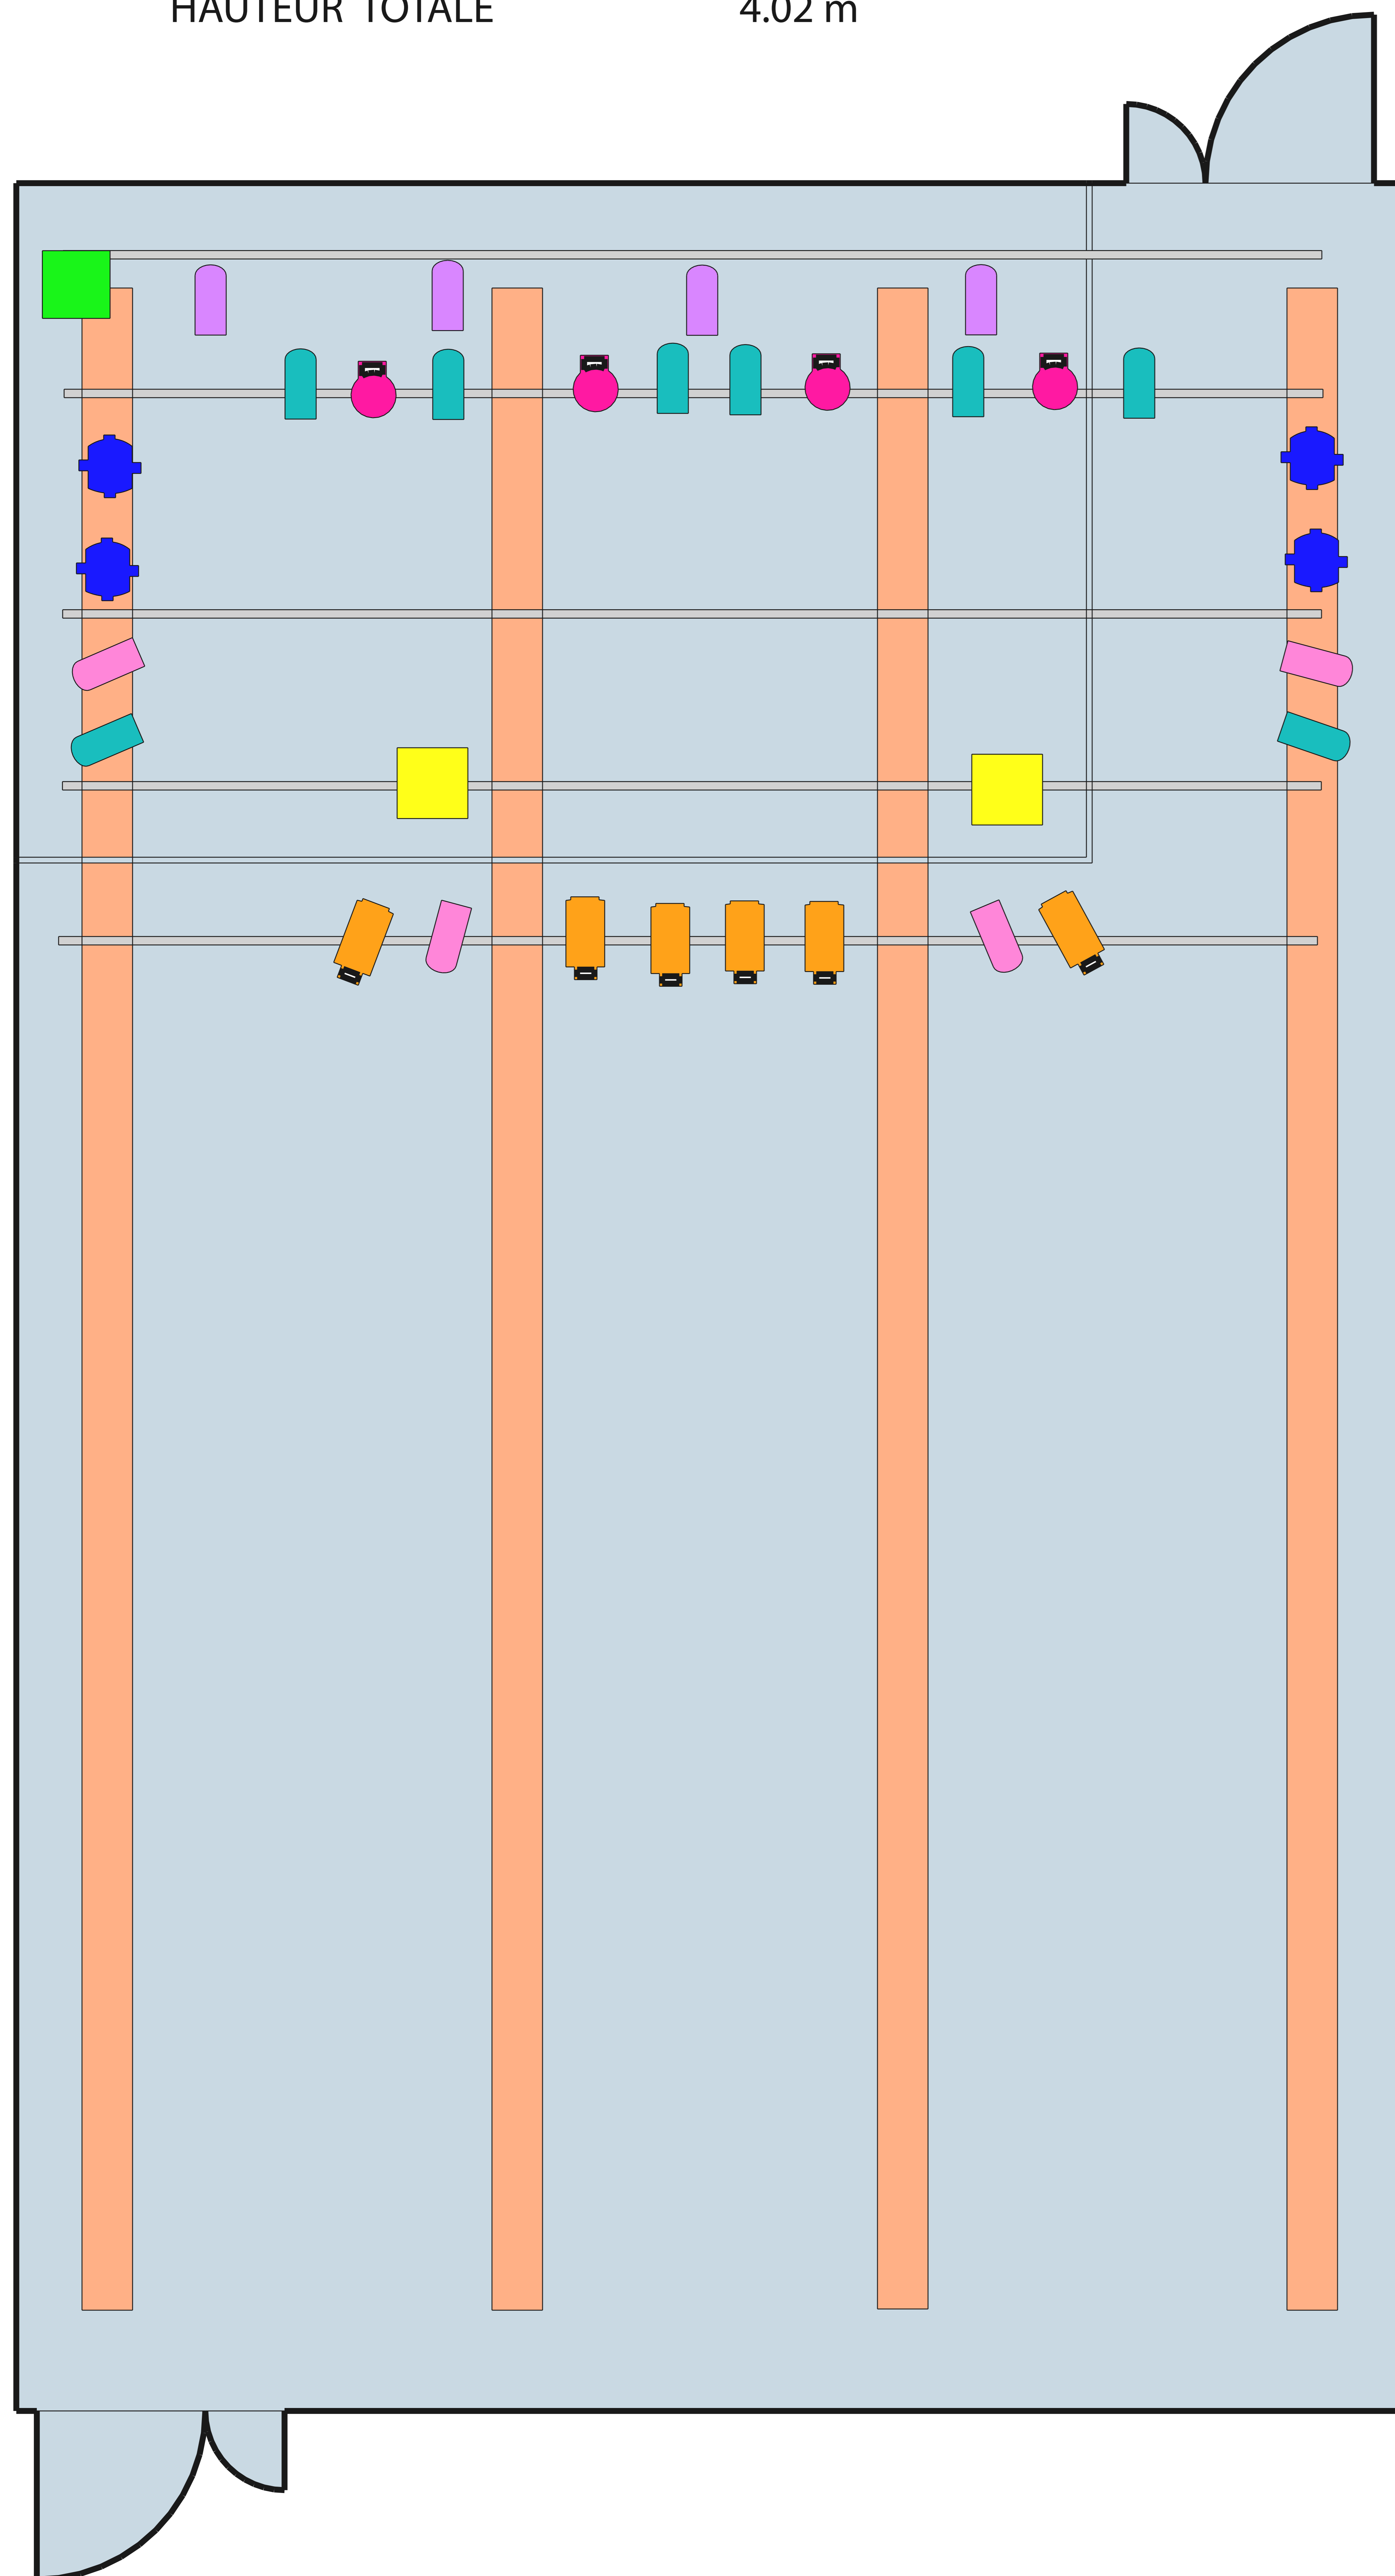

LE GARAJ DURO

PLAN DE SALLE

LONGUEUR TOTALE	13.22 m
LARGEUR TOTALE	8.23 m
SURFACE TOTALE	108.8 m ²

HAUTEUR TOTALE 4.02 m

SCÈNE

LARGEUR	6.35 m
PROFONDEUR	4.00 m
HAUTEUR	0.60 m
Scène en coin (haut gauche), bord à fleur du mur, sans bloc devant.	

-  PAR64
-  Parkolor 120HD
-  Parkolor 120HD sol
-  LUSSO Starway
-  Wash Modena
-  Blinder de scène
-  Machine à brouillard Look Unique

CONSOLE CHAMSYS MQ50